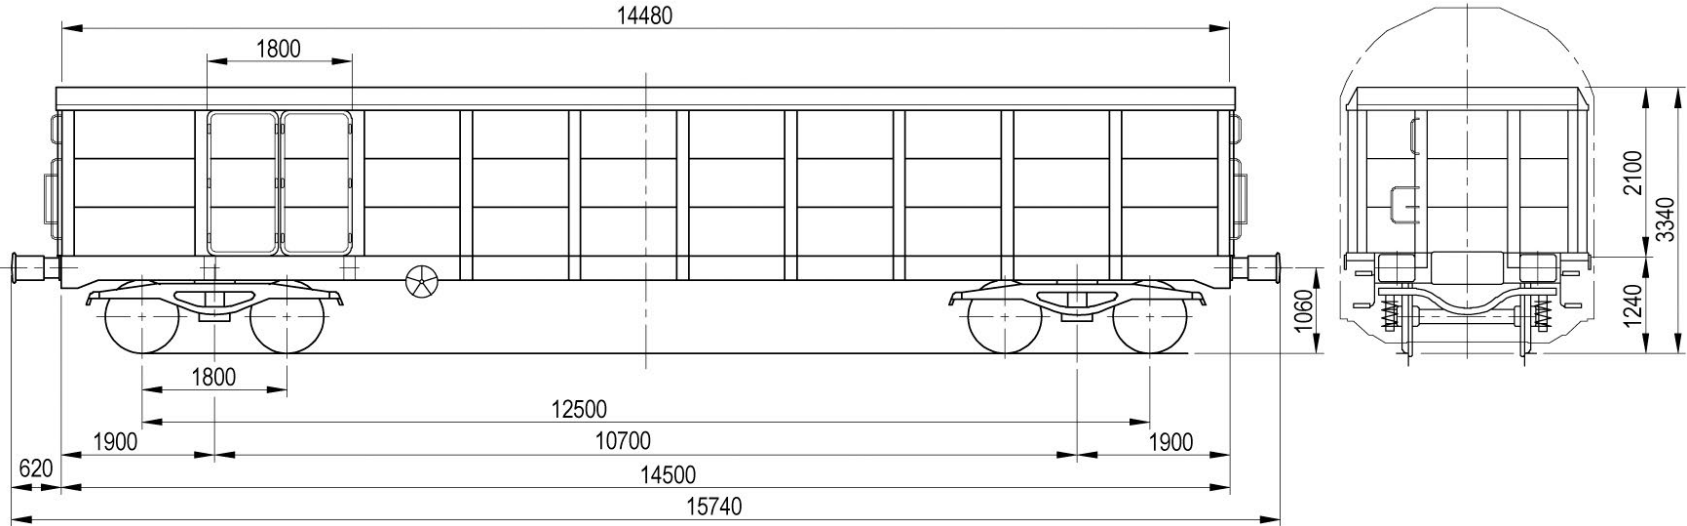

BOX-WAGEN | BOX WAGON

Eanos

VTG GmbH
Nagelsweg 34
20097 Hamburg
Germany

Telefon +49 40 2354-0
info@vtg.com
www.vtg.com

Technische Änderungen vorbehalten/Specification subject to change