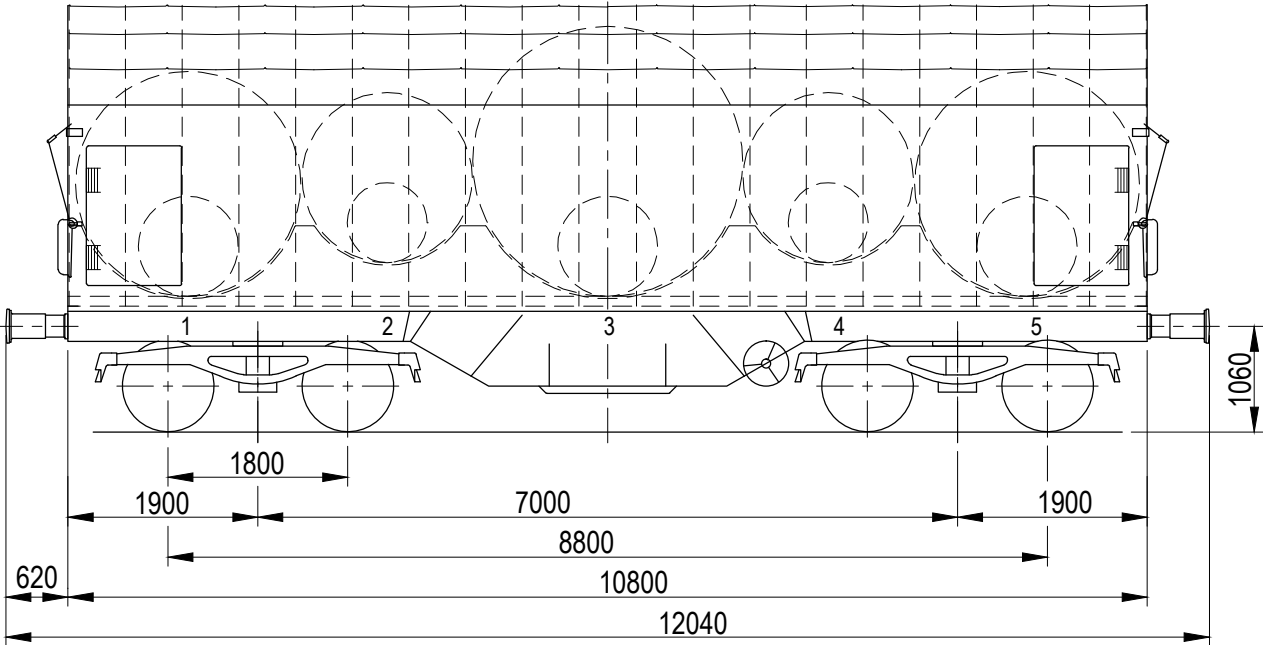

FLACHWAGEN | FLAT WAGON

Shimmns

VTG GmbH
Nagelsweg 34
20097 Hamburg

Telefon +49 40 2354-0
info@vtg.com
www.vtg.com